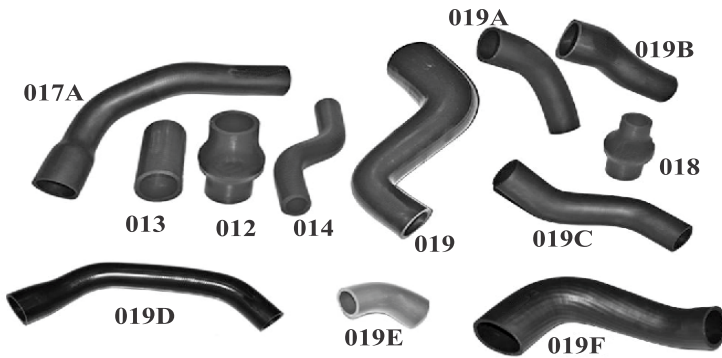

TATA 407

Part No.	S.No.	Description
AP 010		Hose Pipe Set 407 (Set of 4 pcs.)
AP 011	1	L-Bend Hose 407
AP 012/003	2	Bellow (Dholki) Hose 407
AP 013/004	3	Cut Piece Hose, (1½" X 4") 407
AP 014/005	4	S-Bend Hose 407 / SE / 1612
AP 015		Air Cleaner Hose 407
AP 016		Tapped Hose(Hockey Type, L Bend) 407